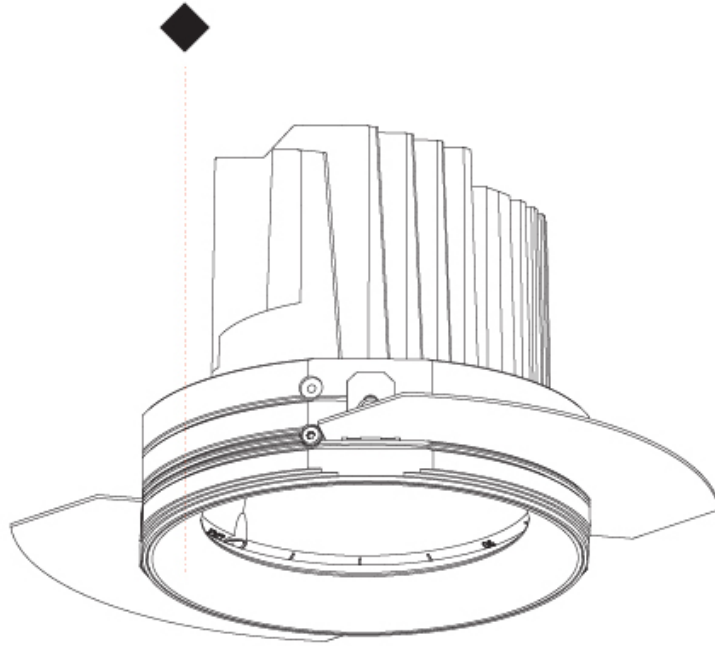

## BIONIQ ROUND SEMI ADJUSTABLE TRIMLESS

A35209-

PROJECT

TYPE

SPECIFIER

QUANTITY

DATE